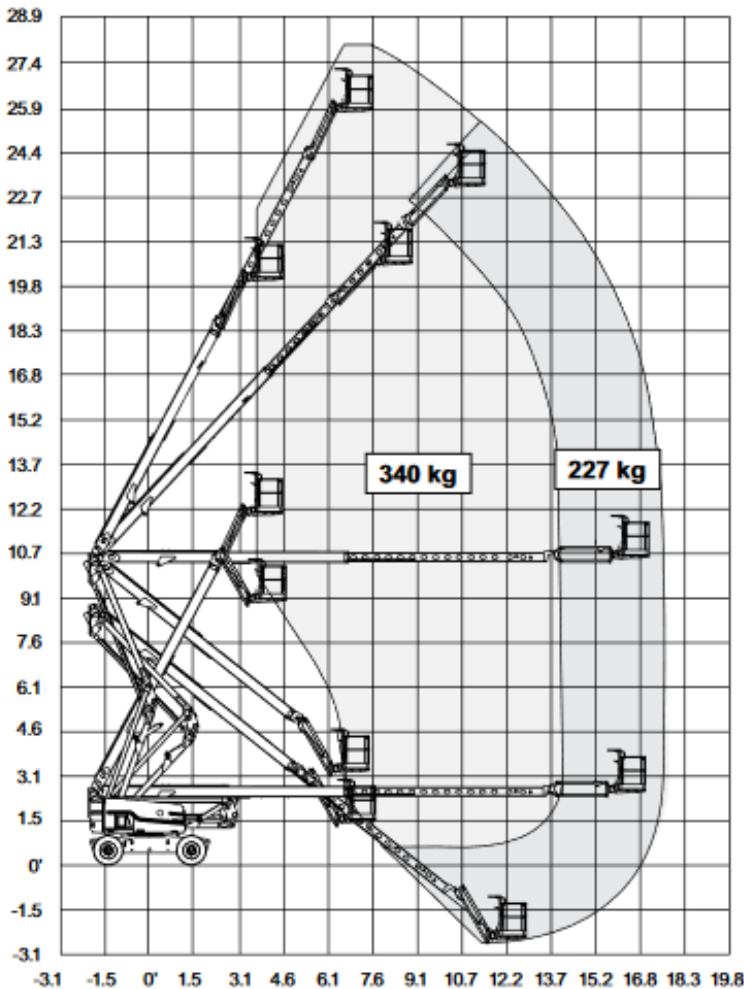

# Selbstfahrende Gelenkteleskop SJ85AJ 4x4

## Technische Daten selbstf. Gelenkteleskop SJ85AJ Diesel Allrad

Arbeitshöhe	27,91m	Transporthöhe	2,90m
Standhöhe	25,91m	Transportlänge	11,63m
Seitliche Reichweite	17,07m	Transportbreite	2,49m
Korbgröße	0,91m x 1,83m	Gesamtgewicht	16.965kg
Korblast	227/340kg	Antrieb	Diesel Allrad

Abmessungen	SJ85 AJ
Arbeitshöhe	27,91 m
Plattformhöhe	25,91 m
Seitliche Reichweite	17,07 m
Übergreifende Höhe	10,36 m
<b>A</b> Plattformgröße	0,91 x 1,83 m
<b>B</b> Gesamtbreite	2,49 m
<b>C</b> Heckausladung	0,91 m
<b>D</b> Gesamthöhe (eingefahren)	2,67 m
<b>E</b> Transporthöhe	2,90 m
<b>F</b> Gesamtlänge (eingefahren)	11,63 m
<b>G</b> Transportlänge	10,00 m
<b>H</b> Radstand	2,84 m
<b>I</b> Bodenfreiheit	0,34 m