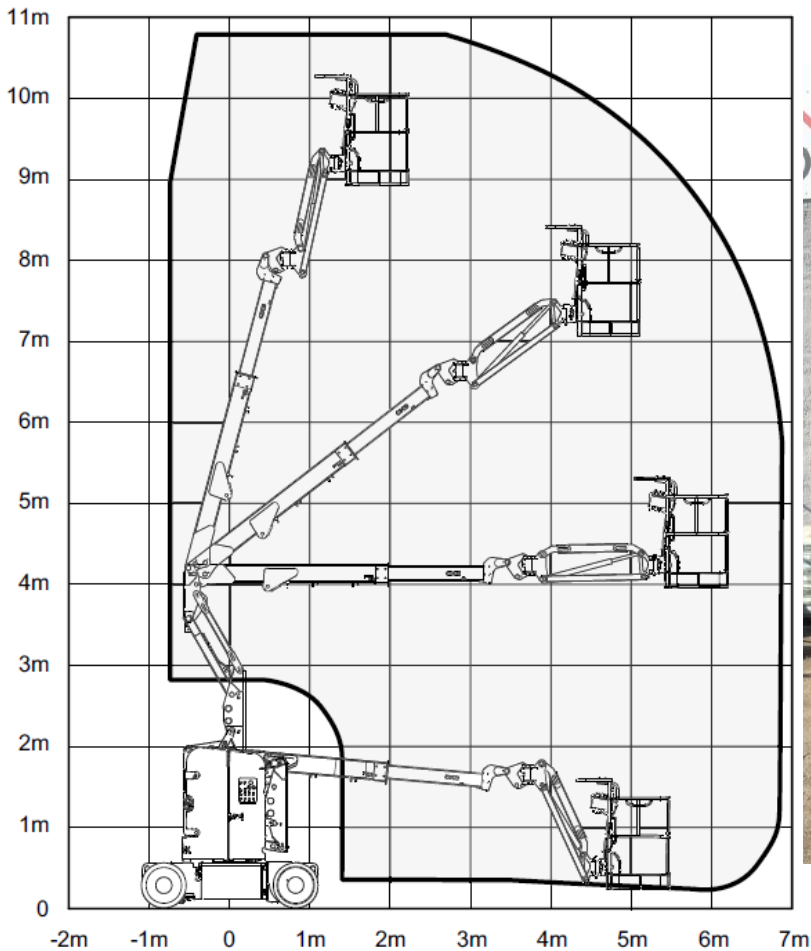

# Selbstfahrende Gelenkteleskop SJ30ARJE

## Technische Daten selbstf. Gelenkteleskop SJ30ARJE

Arbeitshöhe	11,00m	Transporthöhe	2,01m
Standhöhe	9,00m	Transportlänge	5,44m
Seitliche Reichweite	6,25m	Transportbreite	1,19m
Korbgröße	0,76m x 1,17m	Gesamtgewicht	5750kg
Korblast	227kg	Antrieb	Elektro